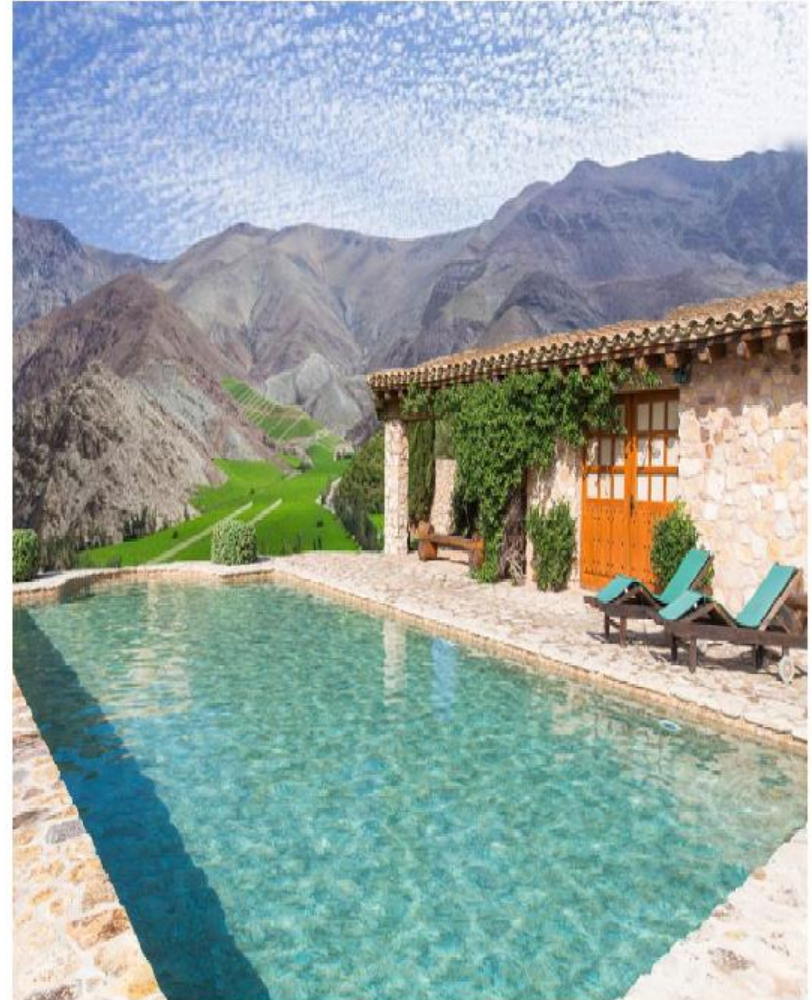

REVESTIMIENTO DE PISCINAS RECREATIVAS

MEMBRANAS PVC-P

Producto innovador en revestimiento de piscinas, compuesto por dos membranas de policloruro de vinilo plastificado (PVC-P), reforzada en el centro con una malla de poliéster, haciendo de esta una lámina flexible, impermeabilizante, duradera y decorativa, ofreciendo una gran gama de colores, diseños y texturas.

Su rápida instalación y casi nula mantención la hacen una excelente solución en el cambio de look de tu piscina si buscas calidad, diseño y exclusividad.

Fácil y rápida
instalación.

Membrana
protegida
contra rayos
UV.

Revestimiento con diseños, modernos y espectaculares,
de reflejos brillantes que serán la joya de tu jardín.

CARRARA

Revestimiento de alegres tonos azulados con un estampado elegante, ideal para piscinas irregulares o que tengan algún tipo de imperfección.