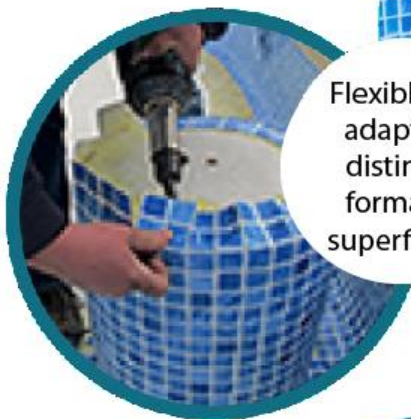

REVESTIMIENTO DE PISCINAS RECREATIVAS

MEMBRANAS PVC-P

Producto innovador en revestimiento de piscinas, compuesto por dos membranas de policloruro de vinilo plastificado (PVC-P), reforzada en el centro con una malla de poliéster, haciendo de esta una lámina flexible, impermeabilizante, duradera y decorativa, ofreciendo una gran gama de colores, diseños y texturas.

Su rápida instalación y casi nula mantención la hacen una excelente solución en el cambio de look de tu piscina si buscas calidad, diseño y exclusividad.

Fácil y rápida
instalación.

Membrana
protegida
contra rayos
UV.

Previene la
aparición de
hongos y
bacterias.

Mantenimiento
casi NULA.

Flexible, se
adapta a
distintas
formas y
superficies.

Lorem ipsum

VÍCTOR SANDOVAL

Minería - Agricultura - Construcción

MEMBRANAS

DISEÑO